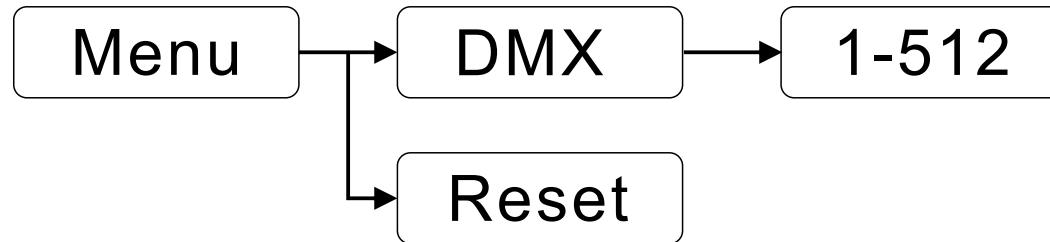

LD102-36xA2W Str Micro-Controller Menu

DMX Channels:

DMX Channels	Value	Function
1	0-7	No Function 无效果
	8-214	Strobe Slow->Fast 频闪 从慢到快
	215-255	Random Strobe 随机频闪
2	0-255	Main Brightness 总亮度
3	0-255	Cool White Brightness 6000K 冷白色亮度
4	0-255	Amber Brightness 琥珀色亮度
5	0-255	Warm White Brightness 3200K 暖白色亮度